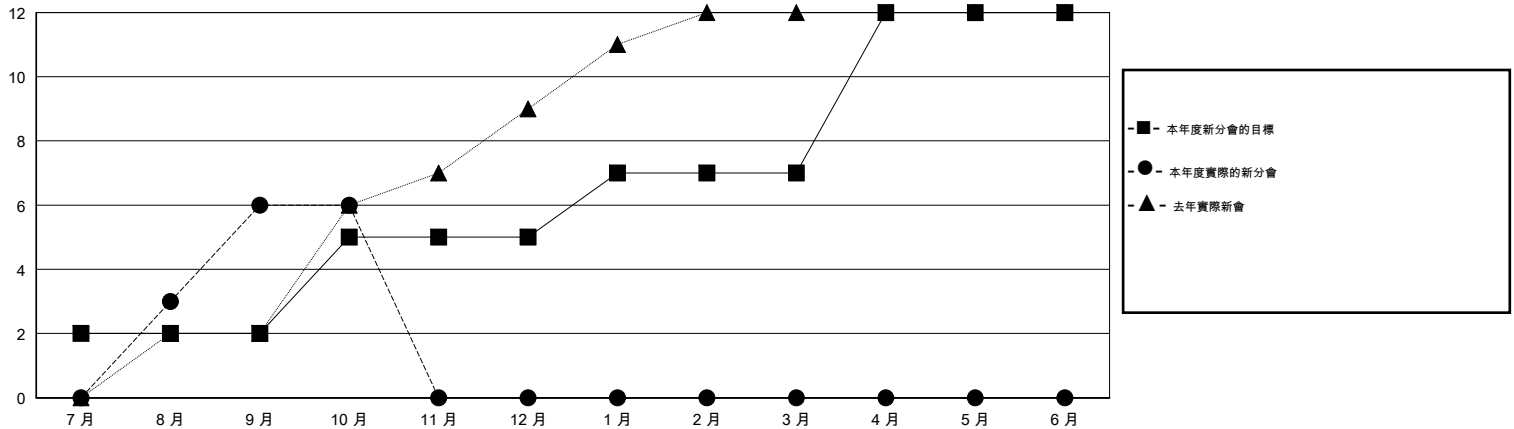

MONTHLY MEMBERSHIP PROGRESS REPORT

District 389

Results as of: 10/31/2015

GMT: ZE RAN SU

地點 CHINA

GMT憲章區 5

分會				
成果 2015-2016				
季	新分會目標	新會	會員流失的分會	淨增/減
7月/8月/9月	2	6	0	6
10月/11月/12月	3	0	0	0
1月/2月/3月	2	0	0	0
4月/5月/6月	5	0	0	0

位會員@每位須繳				
成果 2015-2016				
季	新會員目標	增加的授證/新會員	退會人數	淨增/減
7月/8月/9月	350	297	325	-28
10月/11月/12月	275	84	0	84
1月/2月/3月	150	0	0	0
4月/5月/6月	-75	0	0	0

目標與實際新會累積