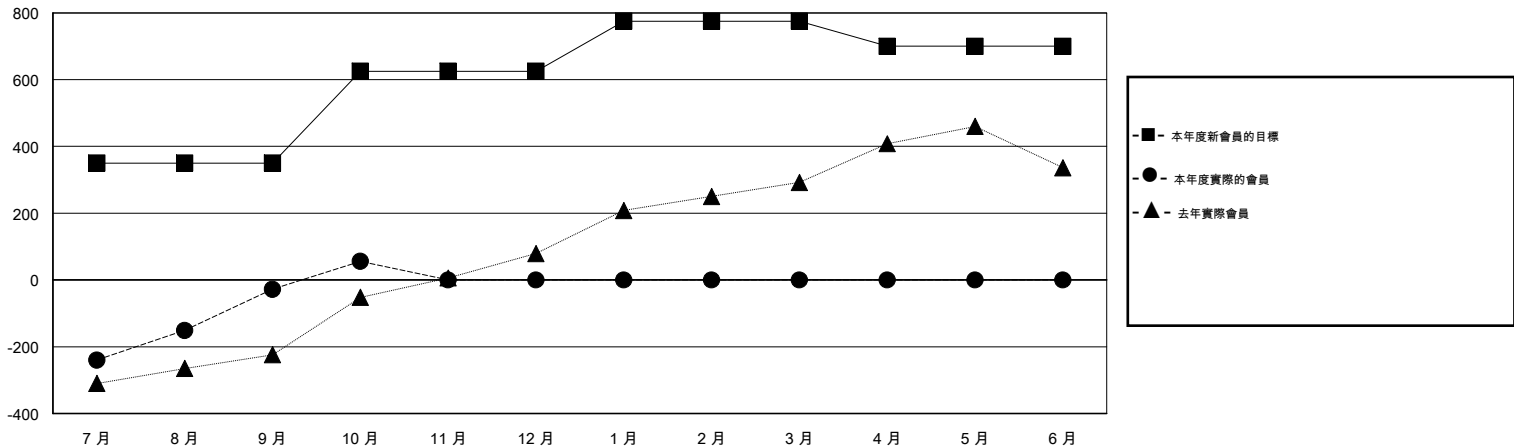

目標和實際會員累積

已取消的分會: 0

59 CLUBS OF 76 增添1位或以上的新會員

性別分佈

男 1,481 (60.62%)
女 962 (39.38%)

放棄的會員

[點擊這裡取得健康評估資料](#)

過世	0
分會已取消	0
其他	325
總計	325

家庭單位會員	80
戶長	39
非戶長	41